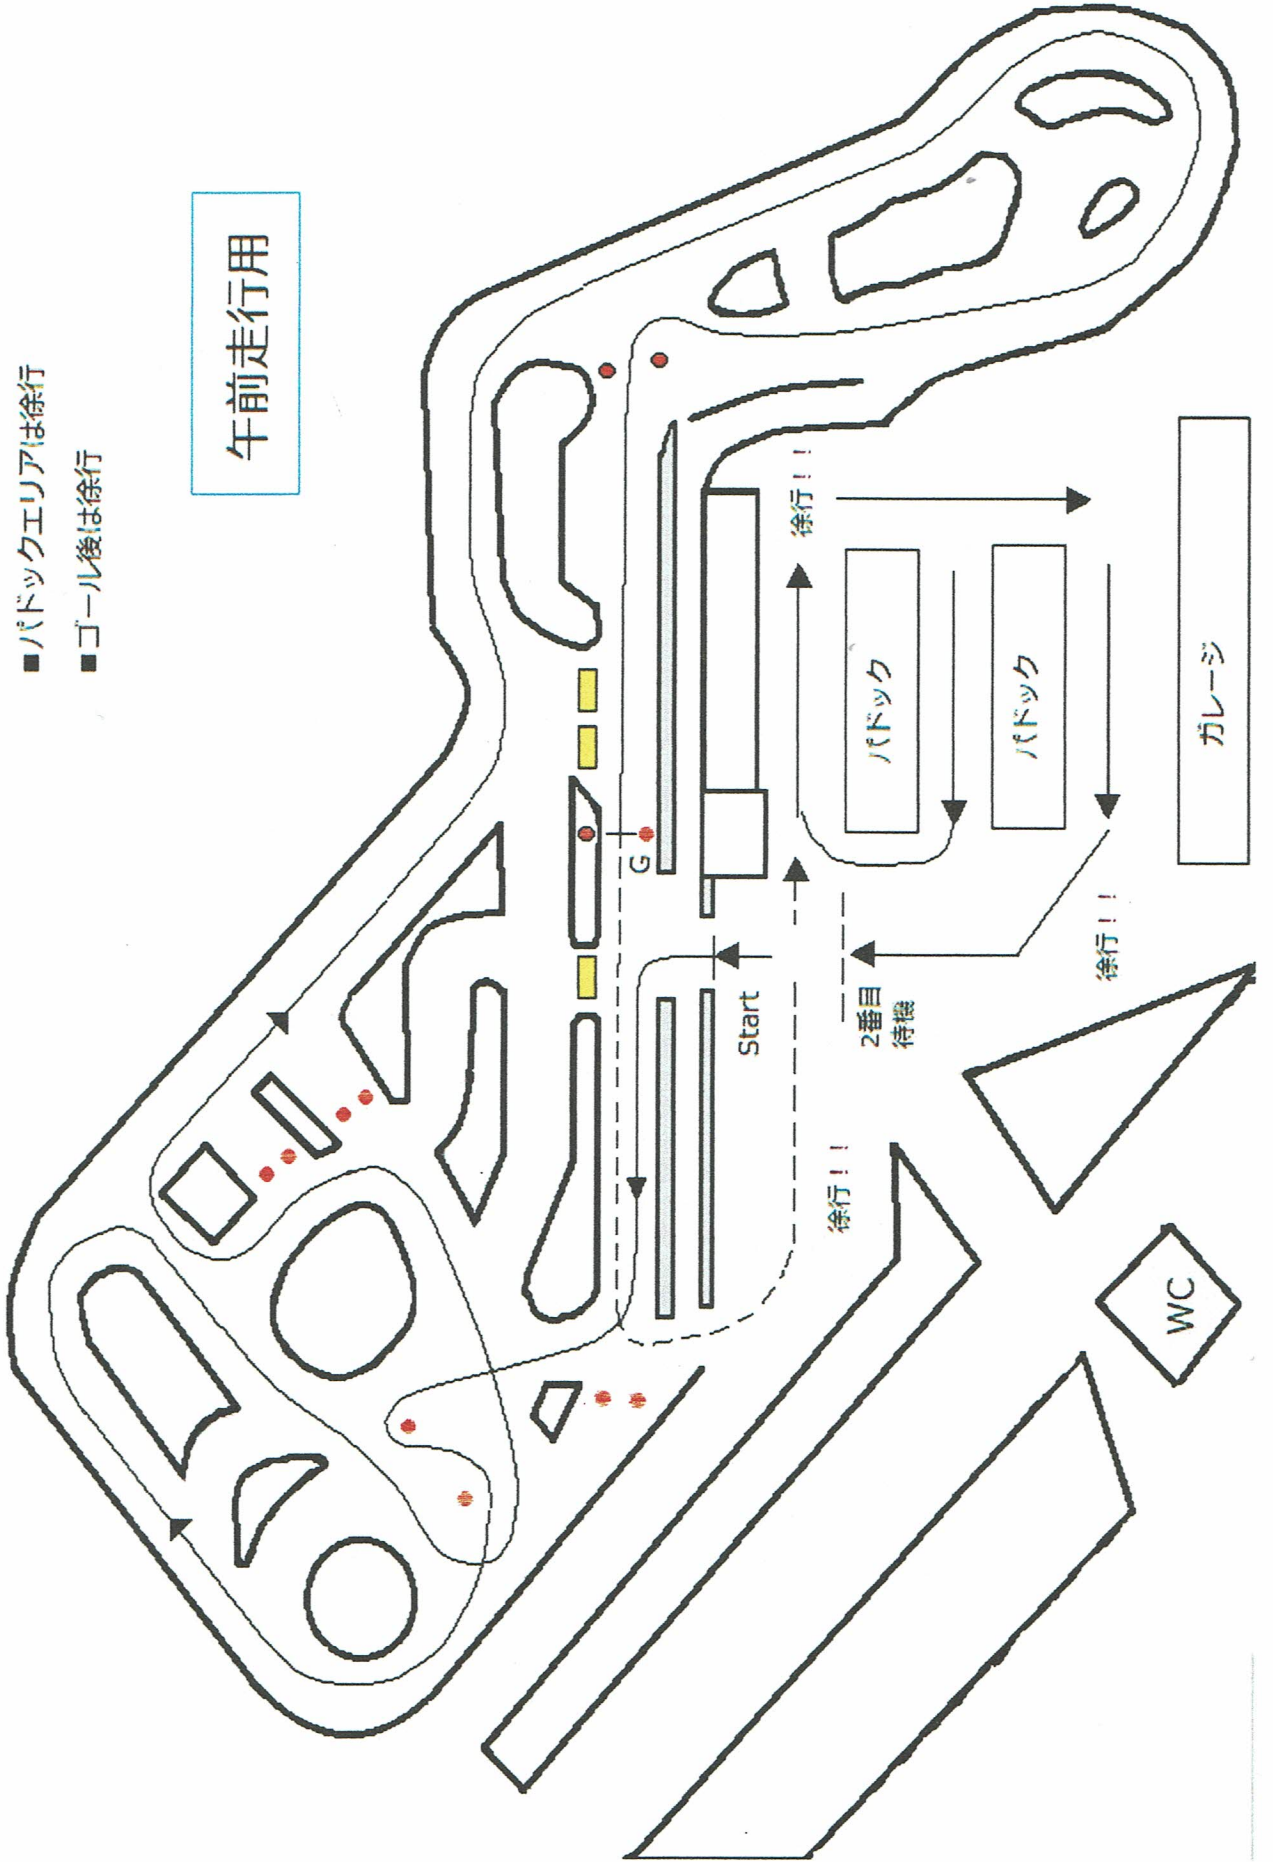

- パドックエリアは右回り
- パドックエリアは徐行
- ゴール後は徐行

午前走行用

ガレージ

WC

徐行!!

2番目  
待機

徐行!!

徐行!!